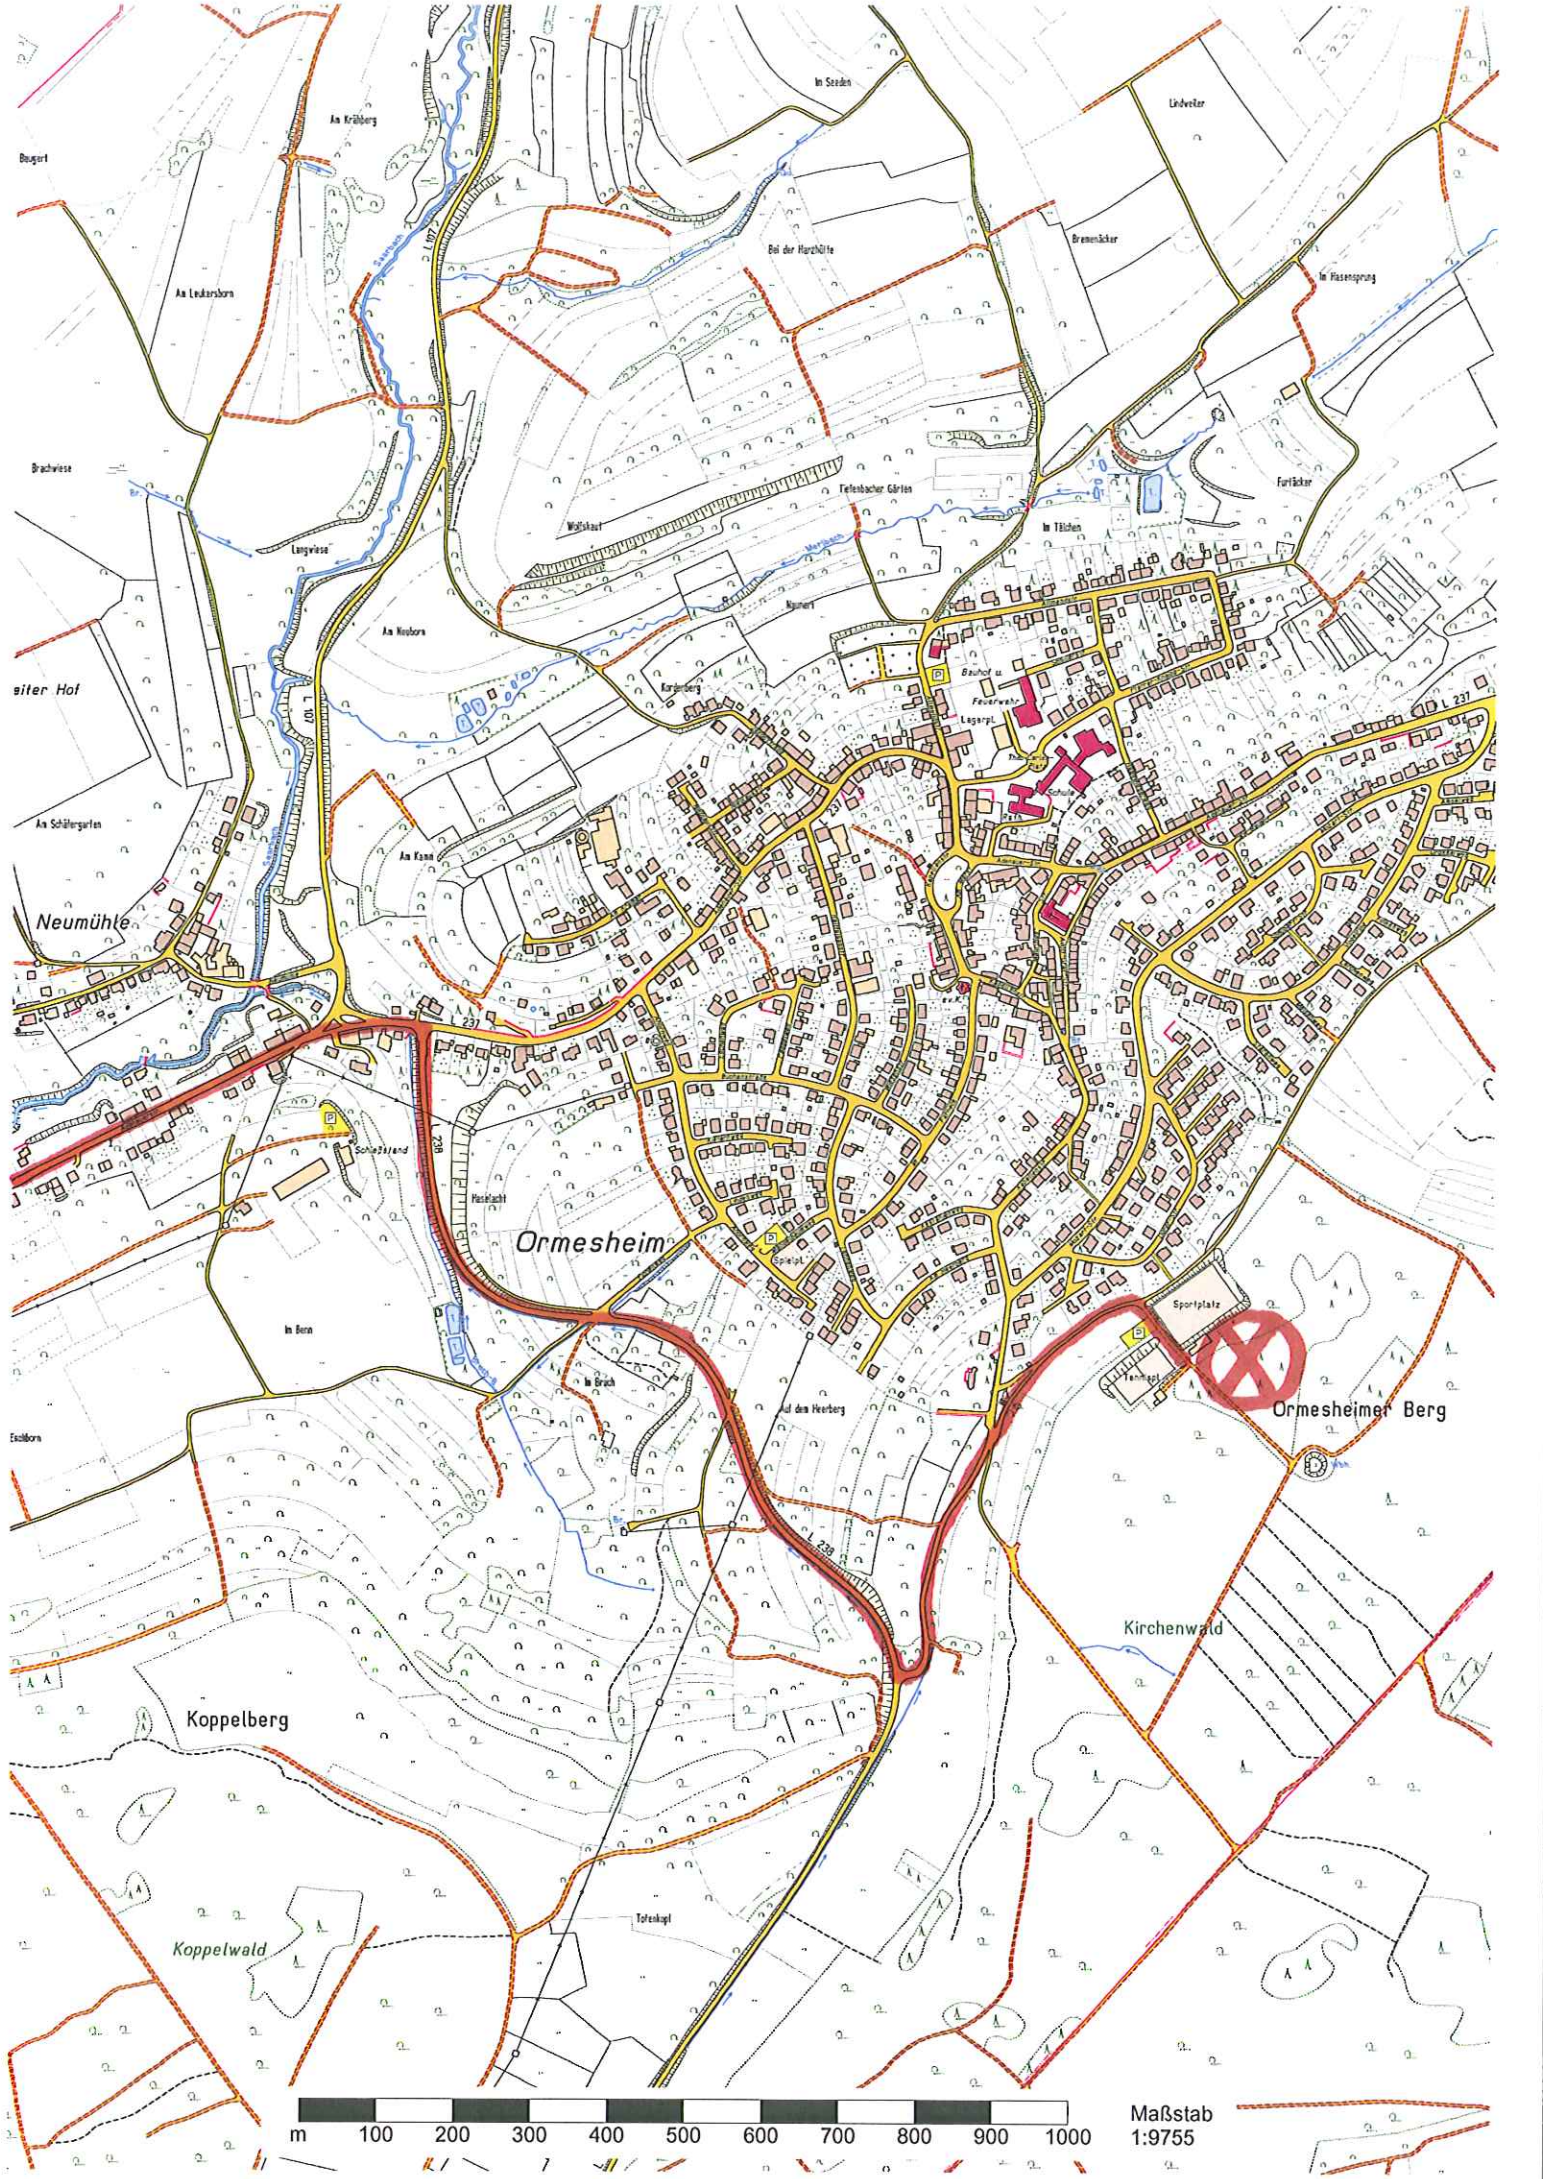

ZIEL

START

2. RUNDE

m 100 200 300 400 500 600 700 800 900 1000 Maßstab 1:7000

Maßstab  
1:9755