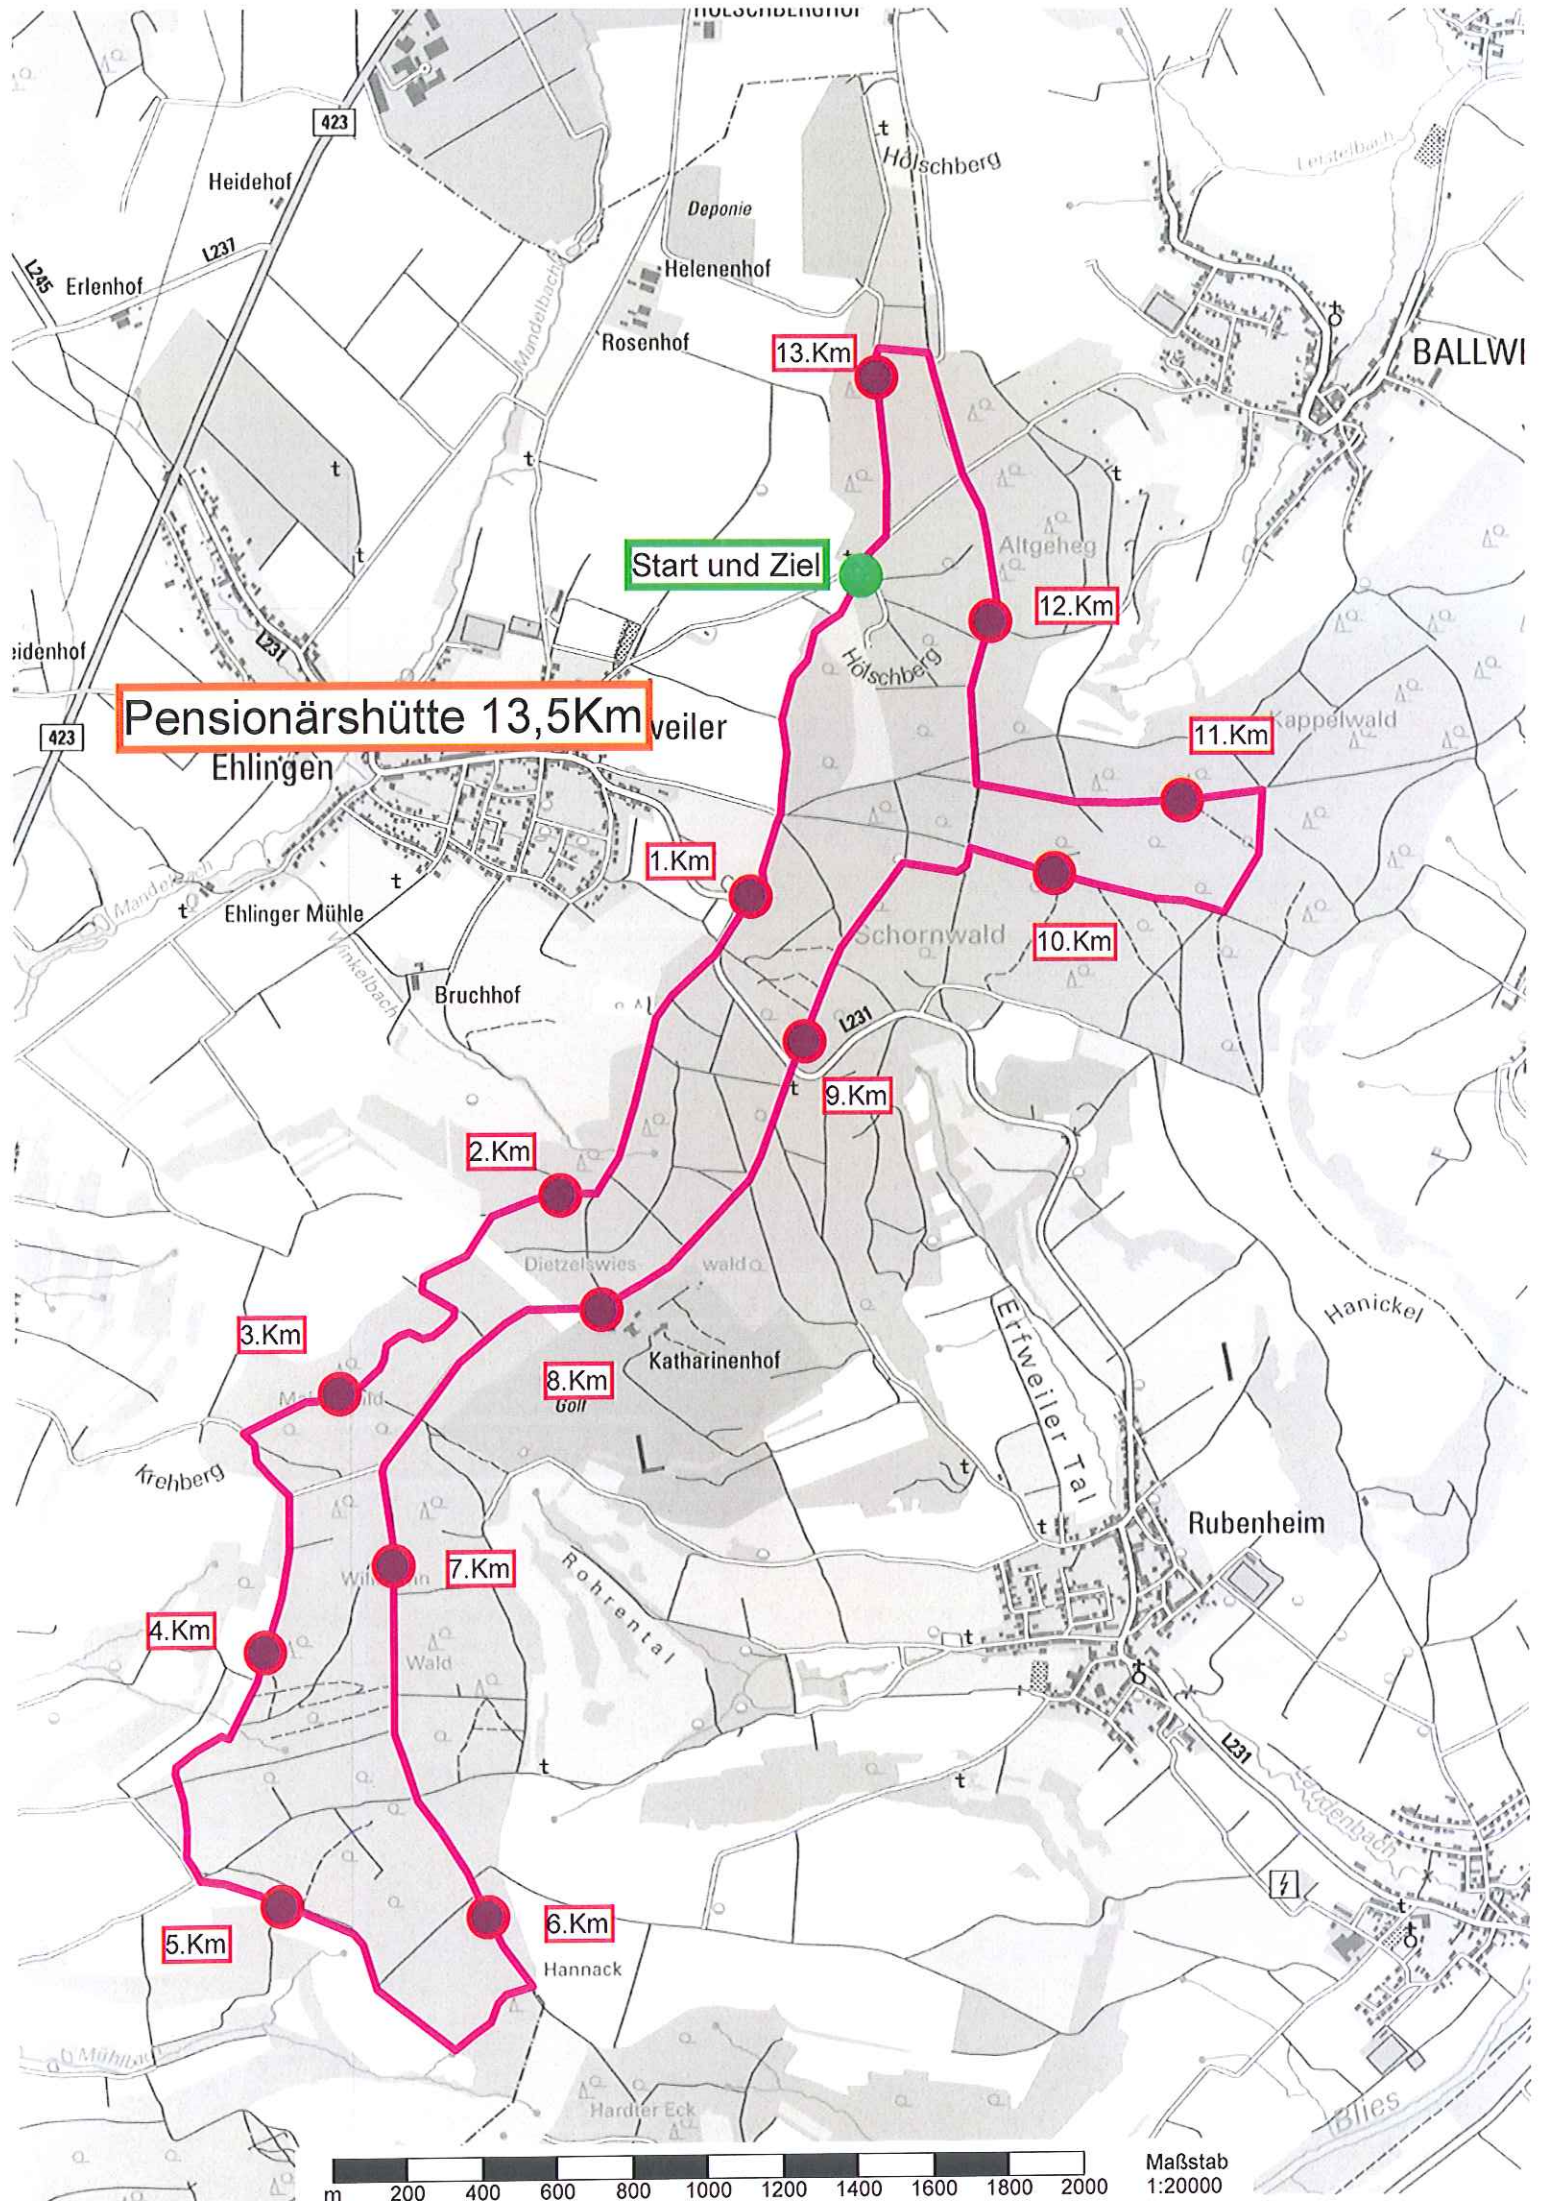

Lauffreunde 11Km

Start und Ziel

Mandelbachtal

10. Km

9. Km

1. Km

8. Km

2. Km

7. Km

3. Km

4. Km

6. Km

5. Km

Maßstab 1:16000

**Pensionärshütte 13,5Km**

**Start und Ziel**

8.Km

7.Km

4.Km

6.Km

5.Km

Maßstab 1:20000

# Dienstagrunde 11,3Km

Maßstab 1:19000  
0 200 400 600 800 1000 1200 1400 1600 1800 2000 m