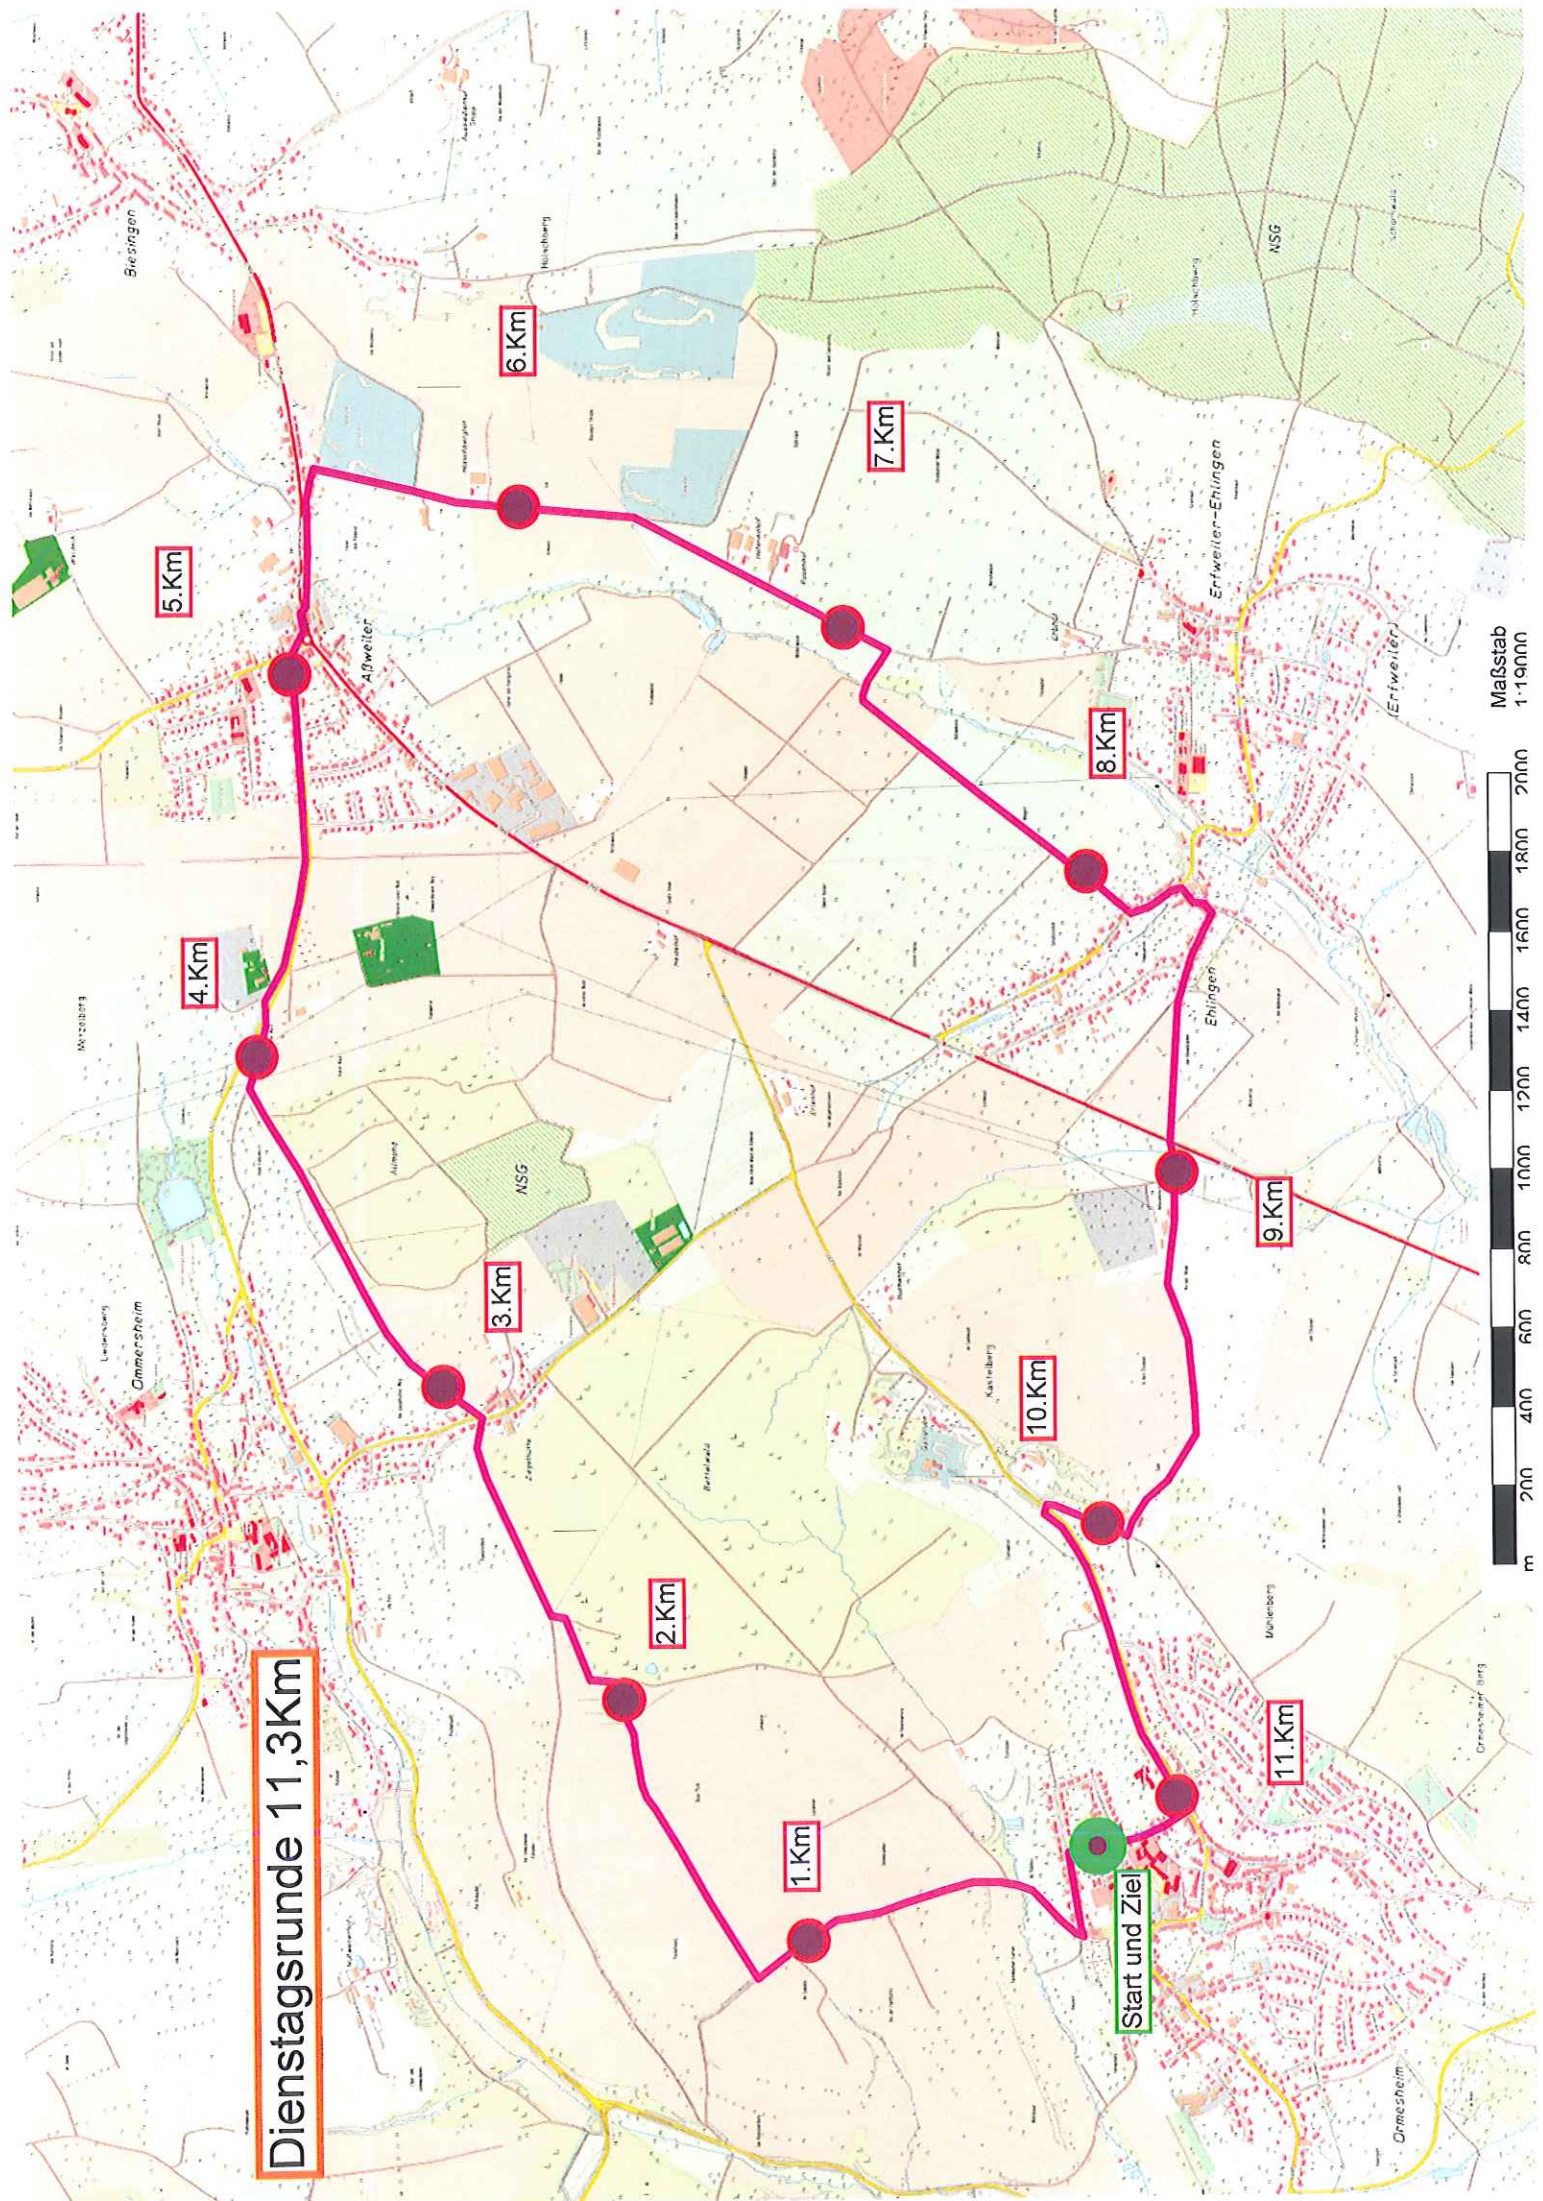

Lauffreunde 11Km

Start und Ziel

Mandelbachtal

10. Km

9. Km

1. Km

8. Km

2. Km

7. Km

3. Km

4. Km

6. Km

5. Km

Maßstab 1:16000

**Pensionärshütte 13,5Km**

**Start und Ziel**

8.Km

7.Km

4.Km

6.Km

5.Km

Maßstab 1:20000

# Dienstagrunde 11,3Km

Maßstab 1:19000  
0 200 400 600 800 1000 1200 1400 1600 1800 2000 m